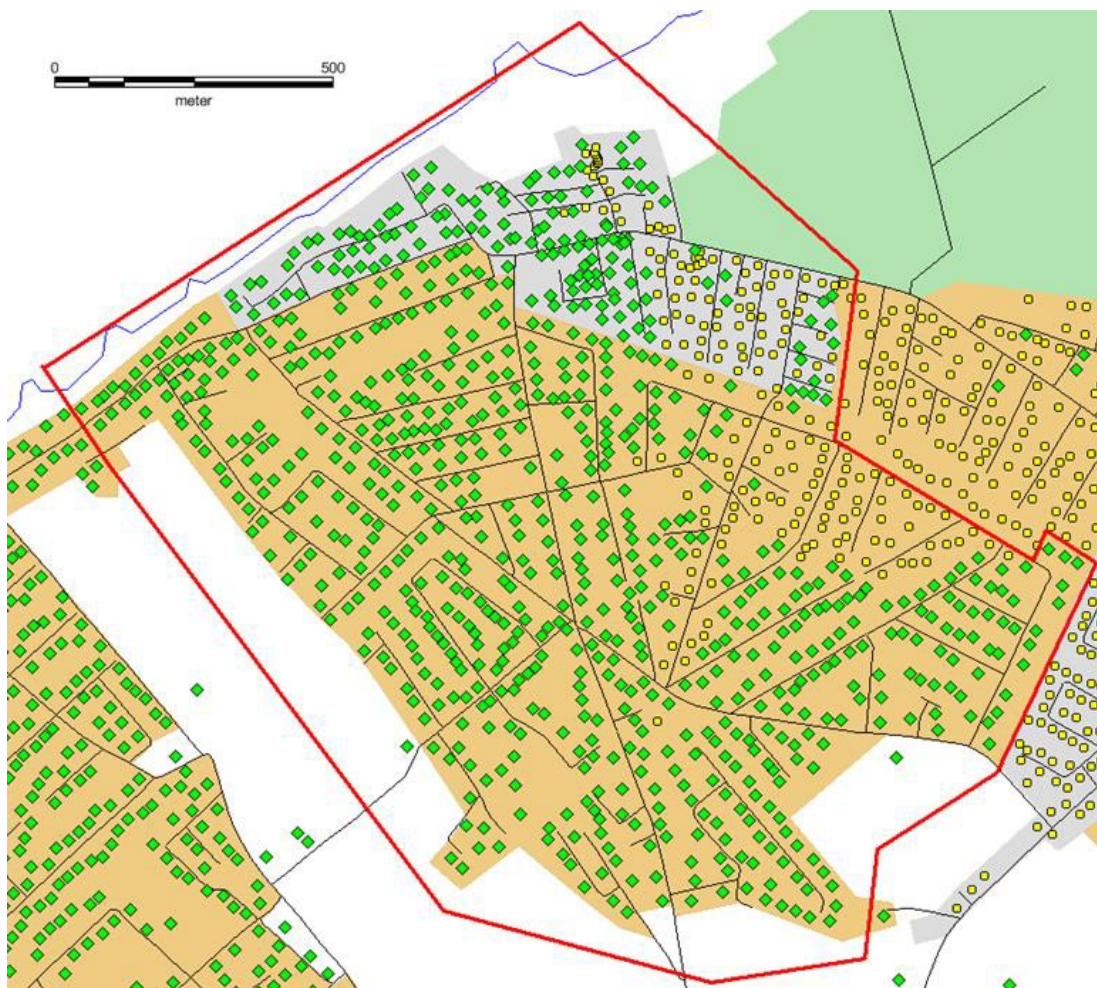

Bredbåndspulje projekt – Fiber i Liseleje

Udarbejdet af Michael Harjo Schmidt på vegne af Liseleje Borgerforening

BREDBÅNDSPULJE PROJEKT

FIBER I LISELEJE

BESKRIVELSE AF PROJEKTET

Bredbåndspulje projekt – Fiber i Liseleje er søsat med henblik på at få etableret fiber internet flest mulig af de støtteberettiget adresse i Liseleje og Melby. I alt **788 adresser** fordelt på henholdsvis helårsbebyggelse samt sommerhusområder.

Som det kan ses af nedenstående kort fra bredbaandspulje.ens.dk/ så er det ikke muligt at opnå en brugbar hastighed på hovedsageligt alle de støtteberettiget adresser.

Det er af Yousee oplyst at der i området allerede ligger DONG-rør som blot venter på at blive aktiveret, med andre ord, de rør hvor fiber kablerne skal trækkes i, ligger allerede nedgravet i jorden hvorfor Yousee oplyser at man ville kunne give et meget fordelagtigt tilbud.

PLACERING

Der er af Yousee udleveret en liste med adresser som var støtteberettigede iht. Energistyrelsens bredbåndspulje 2017 og som efterfølgende er bekræftet af Yousee til at gælde Energistyrelsens bredbåndspulje 2018

Der er tale om i alt 788 adresser beliggende Liseleje og Melby, fordelt på henholdsvis helårsbebyggelse og sommerhuse.

Bilag 1, indeholder samtlige støtteberettiget adresser samt et kort over området som også kan ses herunder.