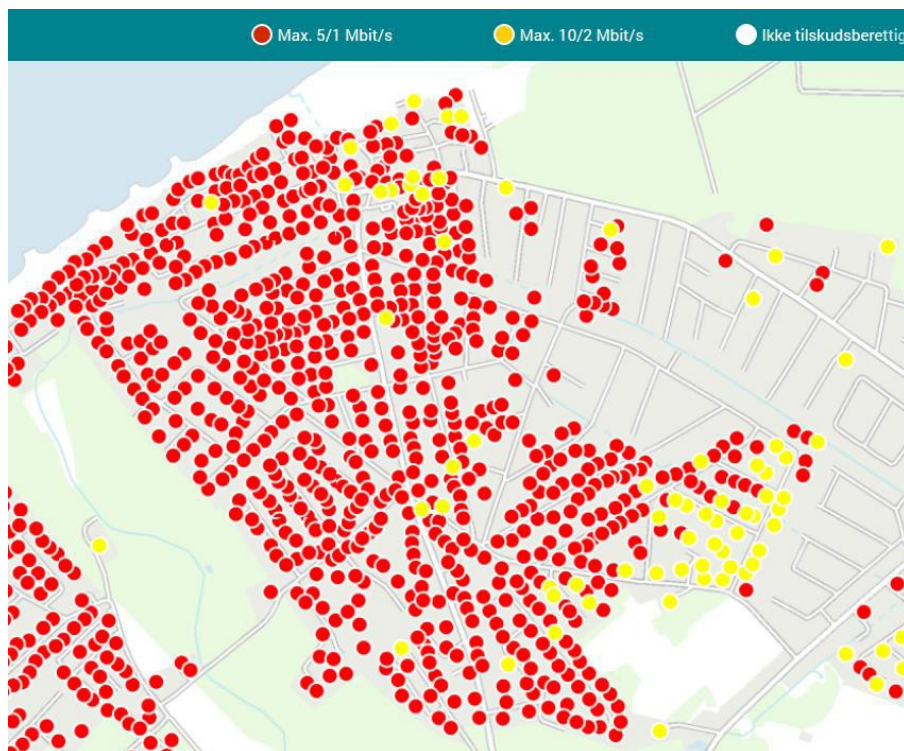

Bredbåndspulje projekt – Fiber i Liseleje

Udarbejdet af Michael Harjo Schmidt på vegne af Liseleje Borgerforening

BREDBÅNDSPULJE PROJEKT

FIBER I LISELEJE

BESKRIVELSE AF PROJEKTET

Bredbåndspulje projekt – Fiber i Liseleje er søsat med henblik på at få etableret fiber internet flest mulig af de støtteberettiget adresse i Liseleje og Melby. I alt **788 adresser** fordelt på henholdsvis helårsbebyggelse samt sommerhusområder.

Som det kan ses af nedenstående kort fra bredbaandspulje.ens.dk/ så er det ikke muligt at opnå en brugbar hastighed på hovedsageligt alle de støtteberettiget adresser.

Det er af Yousee oplyst at der i området allerede ligger DONG-rør som blot venter på at blive aktiveret, med andre ord, de rør hvor fiber kablerne skal trækkes i, ligger allerede nedgravet i jorden hvorfor Yousee oplyser at man ville kunne give et meget fordelagtigt tilbud.

Der er tale om i alt 788 adresser beliggende Liseleje og Melby, fordelt på henholdsvis helårsbebyggelse og sommerhuse.

Bilag 1, indeholder samtlige støtteberettiget adresser samt et kort over området som også kan ses herunder.